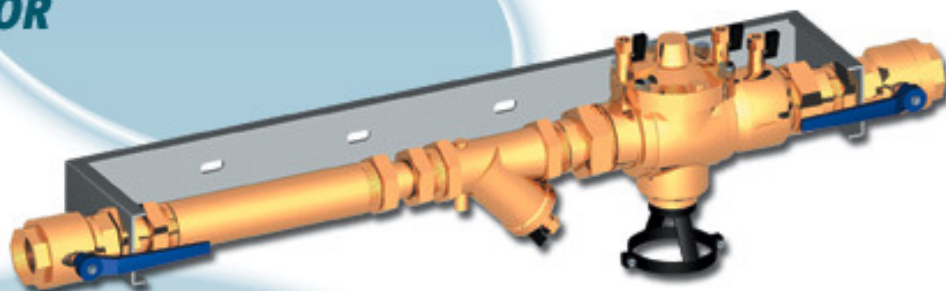

SOPORTE PARA MEDIDOR

... del DN15 al 40

SUPPORT AVOLO

S o p o r t e s p a r a m e d i d o r e s

SOPORTE PARA MEDIDOR + DESCONECTOR

... del 1/2" al 2"

SOPORTE PARA DESCONECTORES

... del 1/2" al 2"