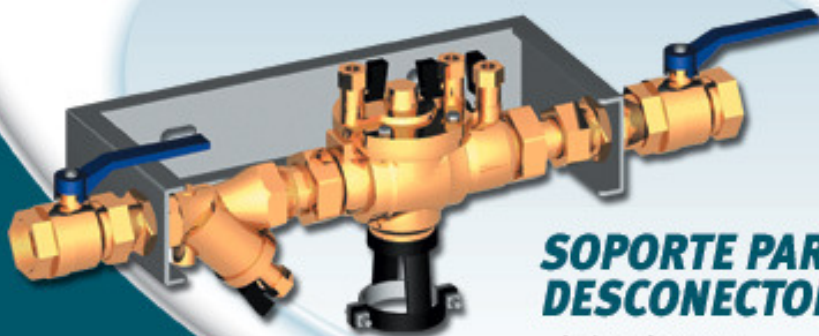

SOPORTE PARA MEDIDOR

... del DN15 al 40

SUPPORT AVOLO

S o p o r t e s p a r a m e d i d o r e s

SOPORTE PARA MEDIDOR + DESCONECTOR

... del 1/2" al 2"

SOPORTE PARA DESCONECTORES

... del 1/2" al 2"